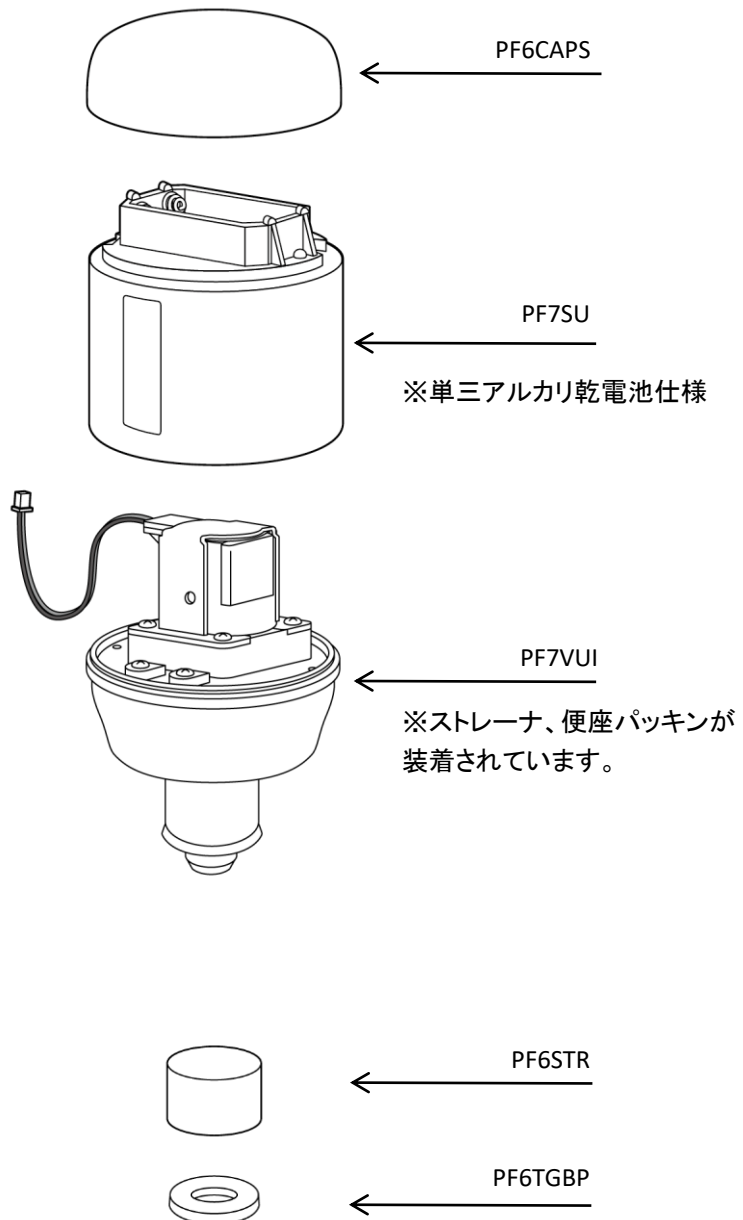

小便器用自動洗浄器 フラッシュマン FM7I 補修部品

【補修用部品対象品】

製造年2010年8月以降の製品

ご提供できる保守部品は品番が記載されている部位単位です。

それ以外は工場で組立が必要な部分ですので、品質保証上、部品単品でのご提供はできません。

品番	品名	希望小売価格(税別)	備考
PF6CAPS	キャップ	2200	シルバー塗装
PF7SU	センサーユニット	13000	単三電池仕様
PF7VUI	電磁弁ユニット(INAX)	14000	ストレーナ、便座パッキンが含まれます。
PF6STR	ストレーナ	500	
PF6TGBP	便座パッキン	400	