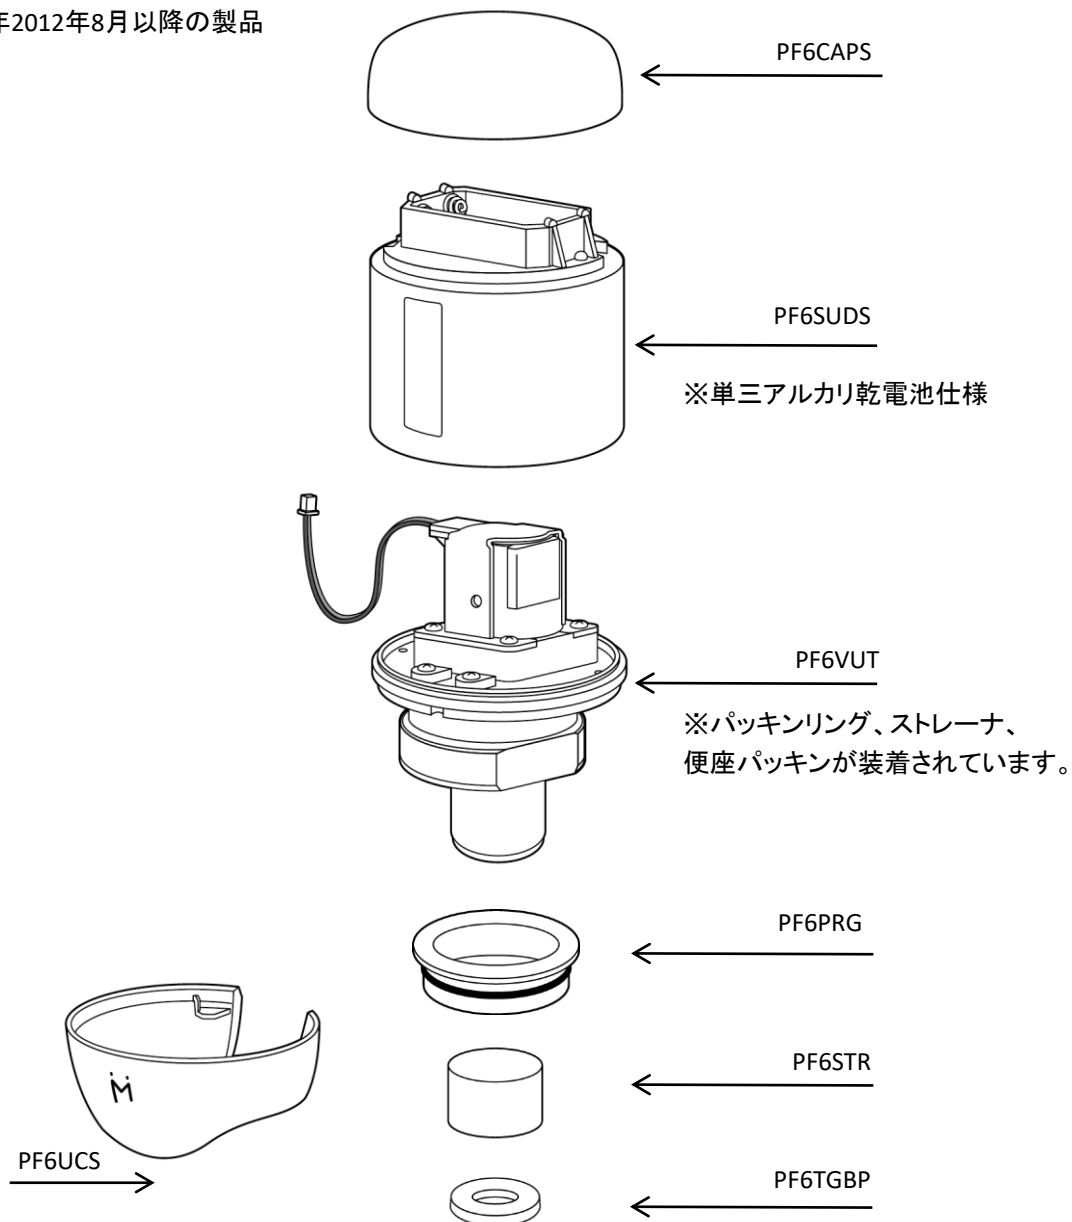

小便器用自動洗浄器 フラッシュマン FM6T-S 補修部品

【補修用部品対象品】

製造年2012年8月以降の製品

ご提供できる保守部品は品番が記載されている部位単位です。

それ以外は工場で組立が必要な部分ですので、品質保証上、部品単品でのご提供はできません。

品番	品名	希望小売価格(税別)	備考
PF6CAPS	キャップ	2200	シルバー塗装
PF6SUDS	センサーユニット	13000	単三電池仕様
PF6VUT	電磁弁ユニット(TOTO)	14000	パッキンリング、ストレーナ、便座パッキンが含まれます。
PF6PRG	パッキンリング	800	アイボリー色
PF6STR	ストレーナ	500	
PF6TGBP	便座パッキン	400	
PF6UCS	アンダーカバー	3000	シルバー