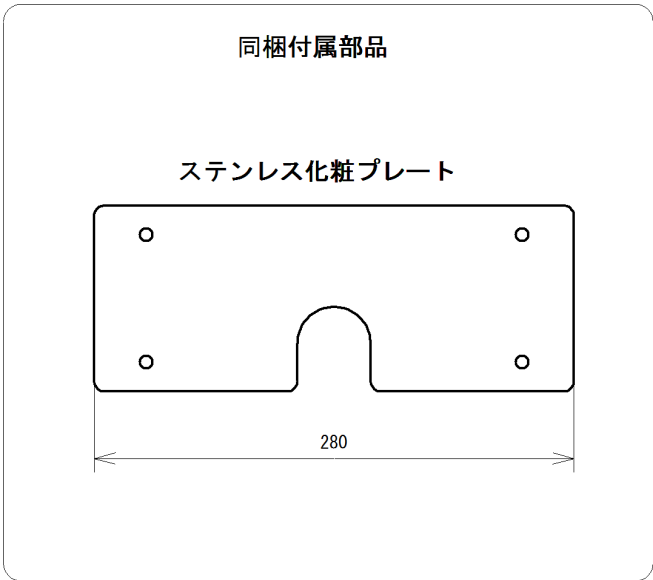

露出型 対象品番

TOTO製 TEA98 (D)

ACタイプ と電池タイプ (D) 共通

※洗浄直管150mmは付属品。曲管は現場寸法に合わせて別途用意してください。

名称	小便器用自動洗浄器「フラッシュマン」 壁露出タイプ	品番	FM6TW8-S (W)		備考	電源： アルカリ単三乾電池 2本
製 回	2014年 12月 12日	単 位	mm	投 影 法	株式会社 ミナミサワ	専用バルブ[FVA513] 洗浄管セット品
接 回	2015年 1月 28日 南澤			尺 寸 図		