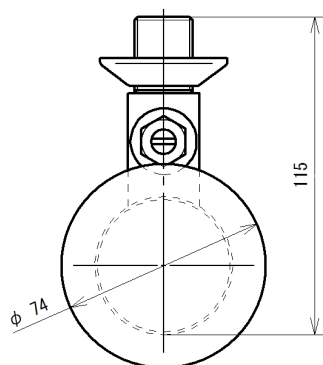

露出型 対象品番

TOTO製 TEA98 (D)

ACタイプ と電池タイプ (D) 共通

※洗浄直管150mmは付属品。曲管は現場寸法に合わせて別途用意してください。

名称	小便器用自動洗浄器「フラッシュマン」 壁露出タイプ	品番	FM6TW8-S (W)		備考	電源： アルカリ単三乾電池 2本
製 回	2014年 12月 12日	単 位	mm	投 影 法	株式会社 ミナミサワ	専用バルブ[FVA513] 洗浄管セット品
接 回	2015年 1月 28日 南澤			尺 寸 図		