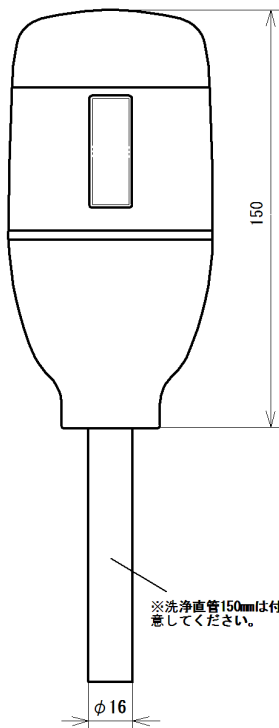

露出型 対象品番

TOTO製 TEA98 (D)

ACタイプ と電池タイプ (D) 共通

※洗浄直管150mmは付属品。曲管は現場寸法に合わせて別途用意してください。

名称	小便器用自動洗浄器「フラッシュマン」 壁露出タイプ	品番	FM6TW8-S (W)		備考	電源： アルカリ単三乾電池 2本
製 回	2014年 12月 12日	単 位	mm	投 影 法	株式会社 ミナミサワ	専用バルブ[FVA513] 洗浄管セット品
接 回	2015年 1月 28日 南澤			尺 寸 図		