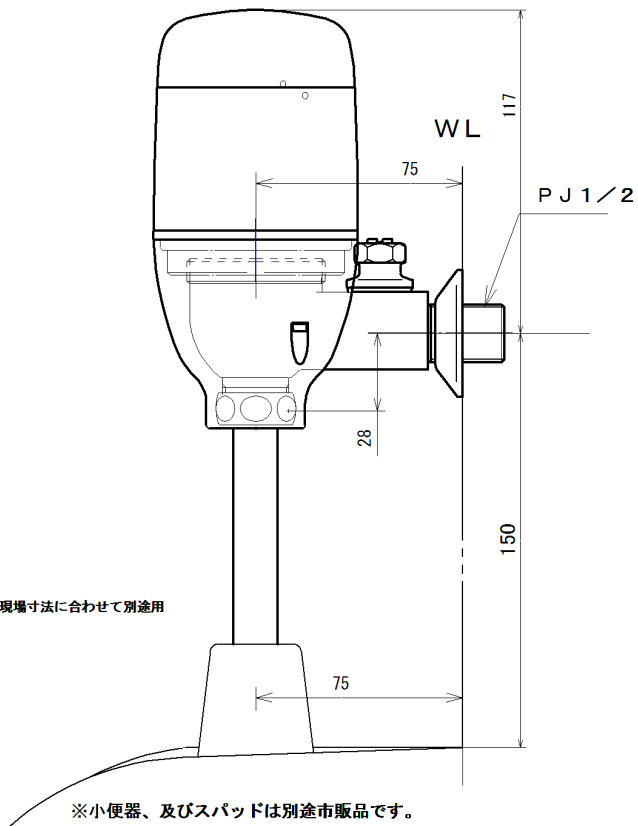

露出型 対象品番

TOTO製 TEA98 (D)

ACタイプ と電池タイプ (D) 共通

※洗浄直管150mmは付属品。曲管は現場寸法に合わせて別途用意してください。

名称	小便器用自動洗浄器「フラッシュマン」 壁露出タイプ	品番	FM6TW8-S (W)		備考	電源： アルカリ単三乾電池 2本
製 回	2014年 12月 12日	単 位	mm	投 影 法	株式会社 ミナミサワ	専用バルブ[FVA513] 洗浄管セット品
接 回	2015年 1月 28日 南澤			尺 寸 図		