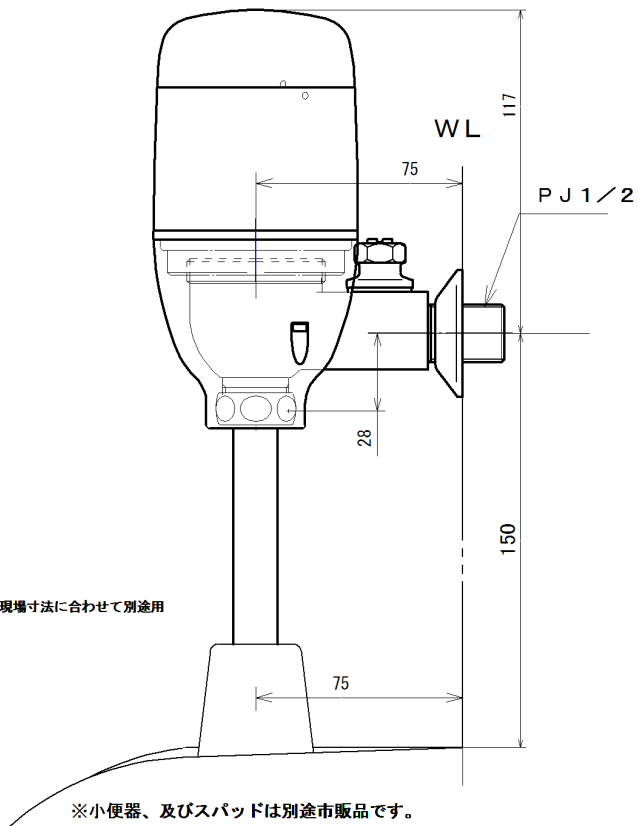

壁露出型 対象品番

TOTO製 TEA90 (D)

ACタイプ と電池タイプ (D) 共通

※洗浄直管150mmは付属品。曲管は現場寸法に合わせて別途用意してください。

名称	小便器用自動洗浄器「フラッシュマン」 壁露出タイプ	品番	FM6TW7-S (W)		備考	電源： アルカリ単三乾電池 2本
製 回	2013年 9月 12日	単 位	mm	投 影 法	株式会社 ミナミサワ	専用バルブ[FVA513] 洗浄管セット品
接 回	2013年 9月 28日 南澤			尺 寸 図		