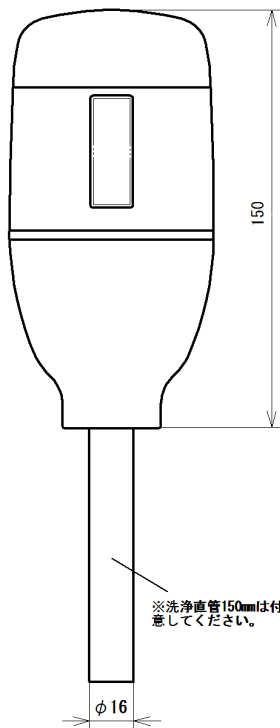

壁露出型 対象品番

TOTO製 TEA90 (D)

ACタイプ と電池タイプ (D) 共通

※洗浄直管150mmは付属品。曲管は現場寸法に合わせて別途用意してください。

名称	小便器用自動洗浄器「フラッシュマン」 壁露出タイプ	品番	FM6TW7-S (W)		備考	電源： アルカリ単三乾電池 2本
製 回	2013年 9月 12日	単 位	mm	投 影 法	株式会社 ミナミサワ	専用バルブ[FVA513] 洗浄管セット品
接 回	2013年 9月 28日 南澤			尺 寸 図		