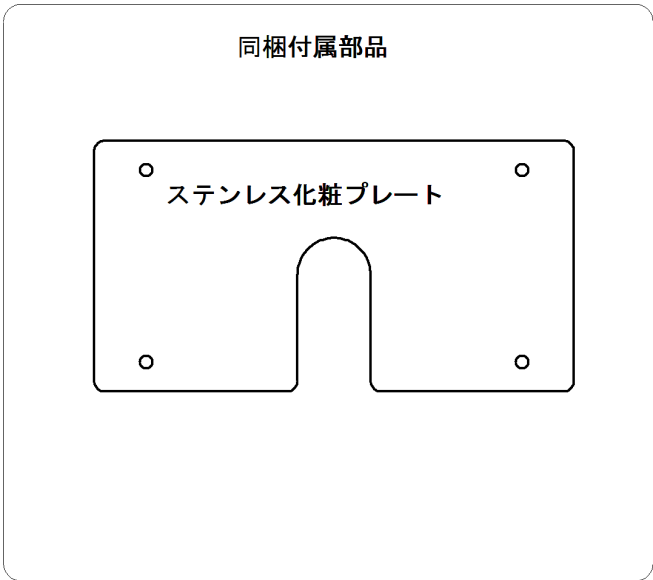

壁露出型 対象品番

TOTO製 TEA90 (D)

ACタイプ と電池タイプ (D) 共通

※洗浄直管150mmは付属品。曲管は現場寸法に合わせて別途用意してください。

名称	小便器用自動洗浄器「フラッシュマン」 壁露出タイプ	品番	FM6TW7-S (W)		備考	電源： アルカリ単三乾電池 2本
製 回	2013年 9月 12日	単 位	mm	投 影 法	株式会社 ミナミサワ	専用バルブ[FVA513] 洗浄管セット品
接 回	2013年 9月 28日 南澤			尺 寸 図		