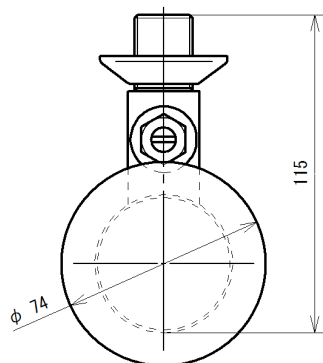

壁露出型 対象品番

TOTO製 TEA90 (D)

ACタイプ と電池タイプ (D) 共通

※洗浄直管150mmは付属品。曲管は現場寸法に合わせて別途用意してください。

名称	小便器用自動洗浄器「フラッシュマン」 壁露出タイプ	品番	FM6TW7-S (W)		備考	電源： アルカリ単三乾電池 2本
製 回	2013年 9月 12日	単 位	mm	投 影 法	株式会社 ミナミサワ	専用バルブ[FVA513] 洗浄管セット品
接 回	2013年 9月 28日 南澤			尺 寸 図		