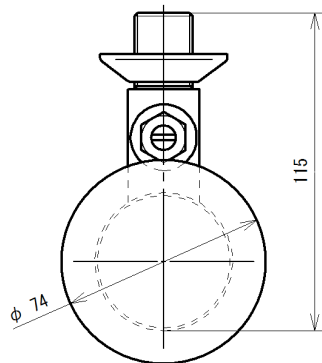

壁埋め込み型対象品番

TOTO製 TEA85 AC100Vタイプ

※洗浄直管150mmは付属品。曲管は現場寸法に合わせて別途用意してください。

名称	小便器用自動洗浄器「フラッシュマン」 壁埋め込み品・改装型	品番	FM6TW6-S (W)		備考	電源： アルカリ単三乾電池 2本
製回	2014年 10月 1日	単位	mm	投影法	株式会社 ミナミサワ	専用バルブ[FVA513] 洗浄管セット品
接回	2014年 11月 8日 南澤			尺 1/2 寸 1/2		