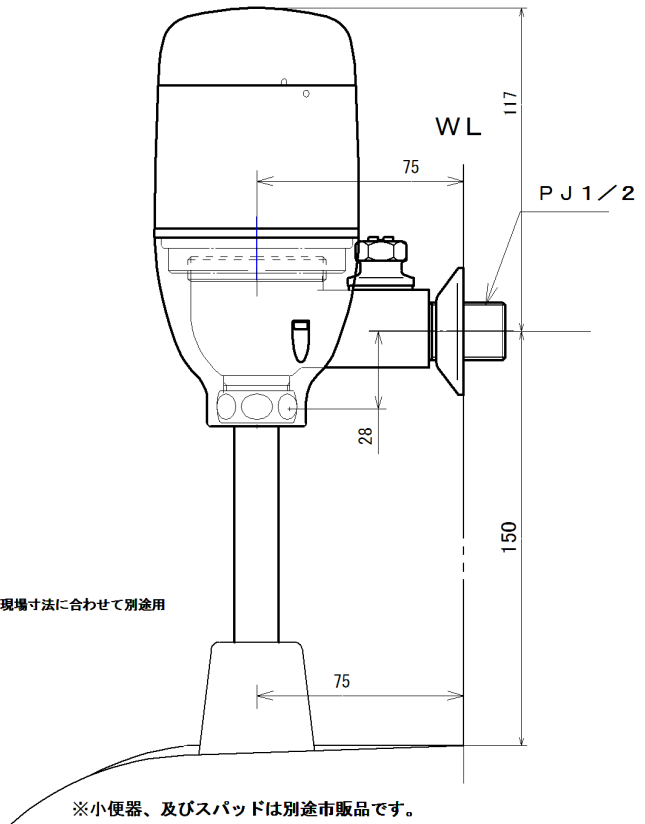

壁埋め込み型対象品番

TOTO製 TEA85 AC100Vタイプ

※洗浄直管150mmは付属品。曲管は現場寸法に合わせて別途用意してください。

名称	小便器用自動洗浄器「フラッシュマン」 壁埋め込み品・改装型	品番	FM6TW6-S (W)		備考	電源： アルカリ単三乾電池 2本
製回	2014年 10月 1日	単位	mm	投影法	株式会社 ミナミサワ	専用バルブ[FVA513] 洗浄管セット品
接回	2014年 11月 8日 南澤			尺 1/2 寸 1/2		