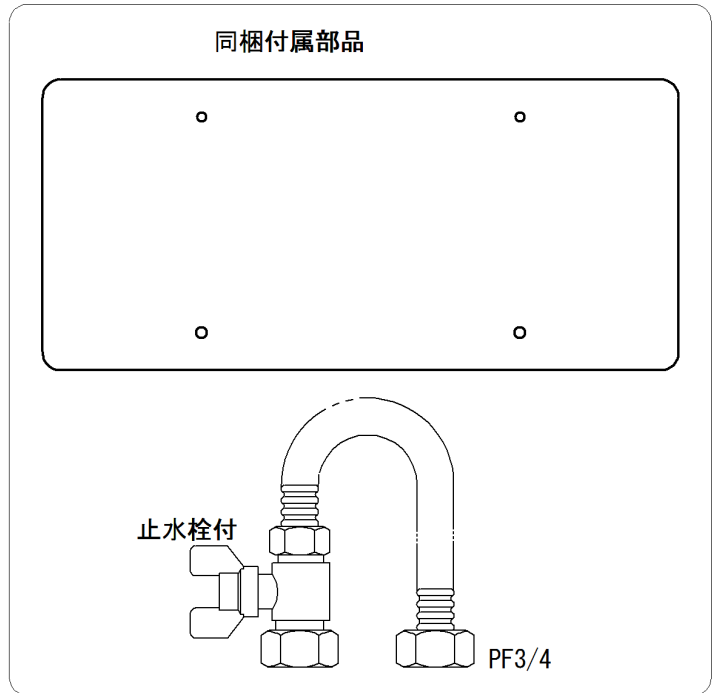

壁埋め込み型対象品番

TOTO製 TEA85 AC100Vタイプ

※洗浄直管150mmは付属品。曲管は現場寸法に合わせて別途用意してください。

名称	小便器用自動洗浄器「フラッシュマン」 壁埋め込み品・改装型	品番	FM6TW6-S (W)		備考	電源： アルカリ単三乾電池 2本
製回	2014年 10月 1日	単位	mm	投影法	株式会社 ミナミサワ	専用バルブ[FVA513] 洗浄管セット品
接回	2014年 11月 8日 南澤			尺 1/2 寸 1/2		