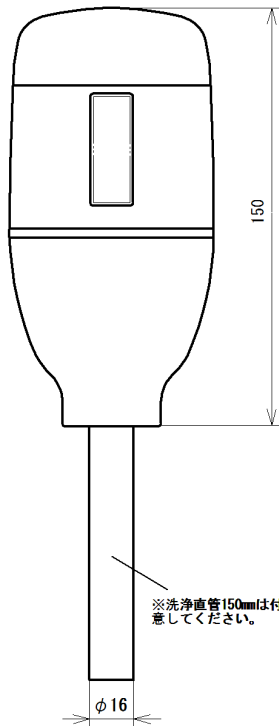

壁埋め込み型対象品番

TOTO製 TEA85 AC100Vタイプ

※洗浄直管150mmは付属品。曲管は現場寸法に合わせて別途用意してください。

名称	小便器用自動洗浄器「フラッシュマン」 壁埋め込み品・改装型	品番	FM6TW6-S (W)		備考	電源： アルカリ単三乾電池 2本
製回	2014年 10月 1日	単位	mm	投影法	株式会社 ミナミサワ	専用バルブ[FVA513] 洗浄管セット品
接回	2014年 11月 8日 南澤			尺 1/2 寸 1/2		