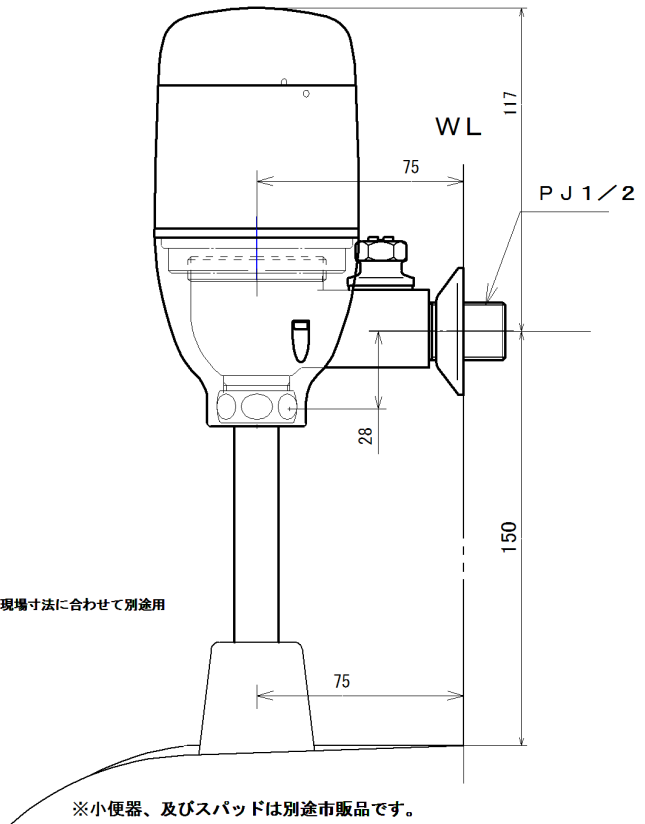

壁埋め込み型対象品番

TOTO製 TEA95 (D) / TEA96 (D)  
(D) は電池タイプ

※洗浄直管150mmは付属品。曲管は現場寸法に合わせて別途用意してください。

※小便器、及びスパッドは別途市販品です。

名称	小便器用自動洗浄器「フラッシュマン」 壁埋め込み品・改装型	品番	FM6TW-S (W)	備考	電源： アルカリ単三乾電池 2本  専用バルブ[FVA513] 洗浄管セット品
製 回	2013年 9月 12日	単 位	mm	投 影 法	株 式 有 限 公 司  株 式 会 社  ミ ナ ミ サ ワ
接 回	2013年 9月 28日 南澤			尺 寸 図	
					1/2