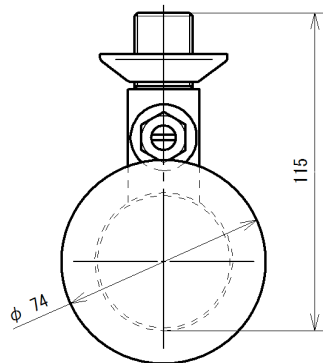

壁埋め込み型対象品番

TOTO製 TEA95 (D) / TEA96 (D)  
(D) は電池タイプ

※洗浄直管150mmは付属品。曲管は現場寸法に合わせて別途用意してください。

※小便器、及びスパッドは別途市販品です。

名称	小便器用自動洗浄器「フラッシュマン」 壁埋め込み品・改装型	品番	FM6TW-S (W)	備考	電源： アルカリ単三乾電池 2本  専用バルブ[FVA513] 洗浄管セット品
製 回	2013年 9月 12日	単 位	mm	投 影 法	株 式 有 限 公 司  株 式 会 社  ミ ナ ミ サ ワ
接 回	2013年 9月 28日 南澤			尺 寸 図	
					1/2