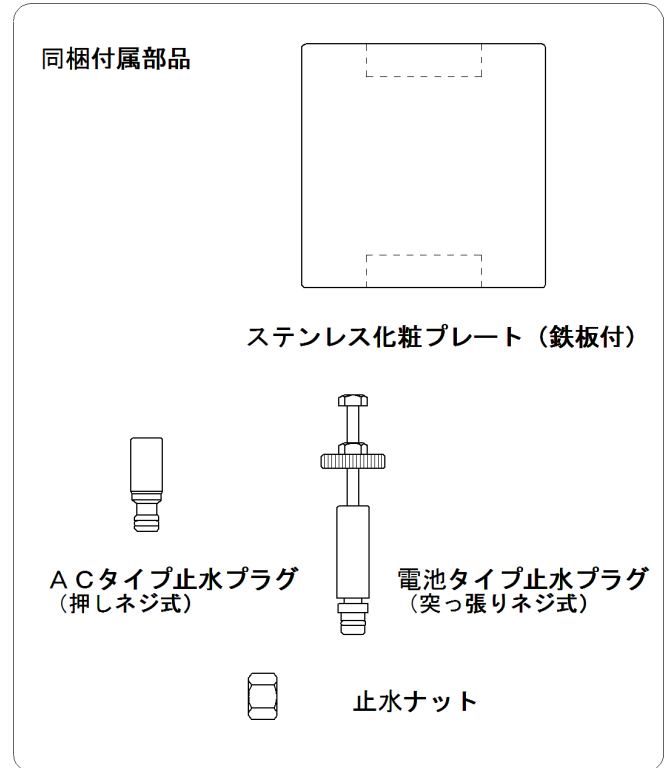

壁埋め込み型対象品番

TOTO製 TEA95 (D) / TEA96 (D)  
(D) は電池タイプ

※洗浄直管150mmは付属品。曲管は現場寸法に合わせて別途用意してください。

※小便器、及びスパッドは別途市販品です。

名称	小便器用自動洗浄器「フラッシュマン」 壁埋め込み品・改装型	品番	FM6TW-S (W)	備考	電源： アルカリ単三乾電池 2本  専用バルブ[FVA513] 洗浄管セット品
製 回	2013年 9月 12日	単 位	mm	投 影 法	株 式 有 限 公 司  株 式 会 社  ミ ナ ミ サ ワ
接 回	2013年 9月 28日 南澤			尺 寸 図	
					1/2