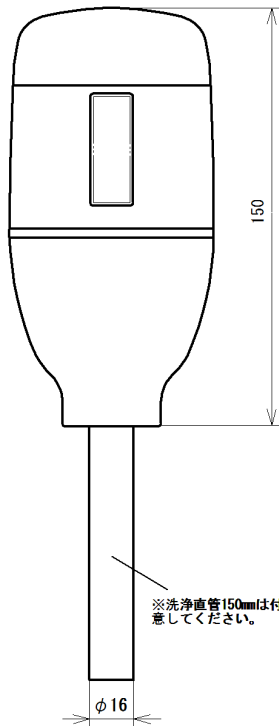

壁埋め込み型対象品番

TOTO製 TEA95 (D) / TEA96 (D)  
(D) は電池タイプ

※洗浄直管150mmは付属品。曲管は現場寸法に合わせて別途用意してください。

※小便器、及びスパッドは別途市販品です。

名称	小便器用自動洗浄器「フラッシュマン」 壁埋め込み品・改装型	品番	FM6TW-S (W)	備考	電源： アルカリ単三乾電池 2本  専用バルブ[FVA513] 洗浄管セット品
製 回	2013年 9月 12日	単 位	mm	投 影 法	株 式 有 限 公 司  株 式 会 社  ミ ナ ミ サ ワ
接 回	2013年 9月 28日 南澤			尺 寸 図	
					1/2